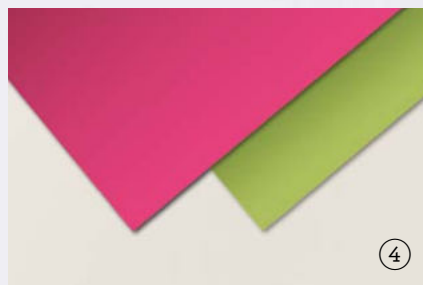

④

5. DESIGNERPAPIER 12" X 12" (30,5 X 30,5 CM) LICHTERREIGEN • 161945 | 15,25 € | £11.75
12 Blatt: je 2 in 6 doppelseitigen Designs*. Lignin- und säurefrei.

* Größere Abbildungen und weitere Produktinformationen finden Sie auf stampinup.de, stampinup.at oder stampinup.be/de unter der jeweiligen Artikelnummer.

Für weitere Informationen über Stempelsets in niederländischer Sprache wenden Sie sich bitte an Ihren Demonstrator.