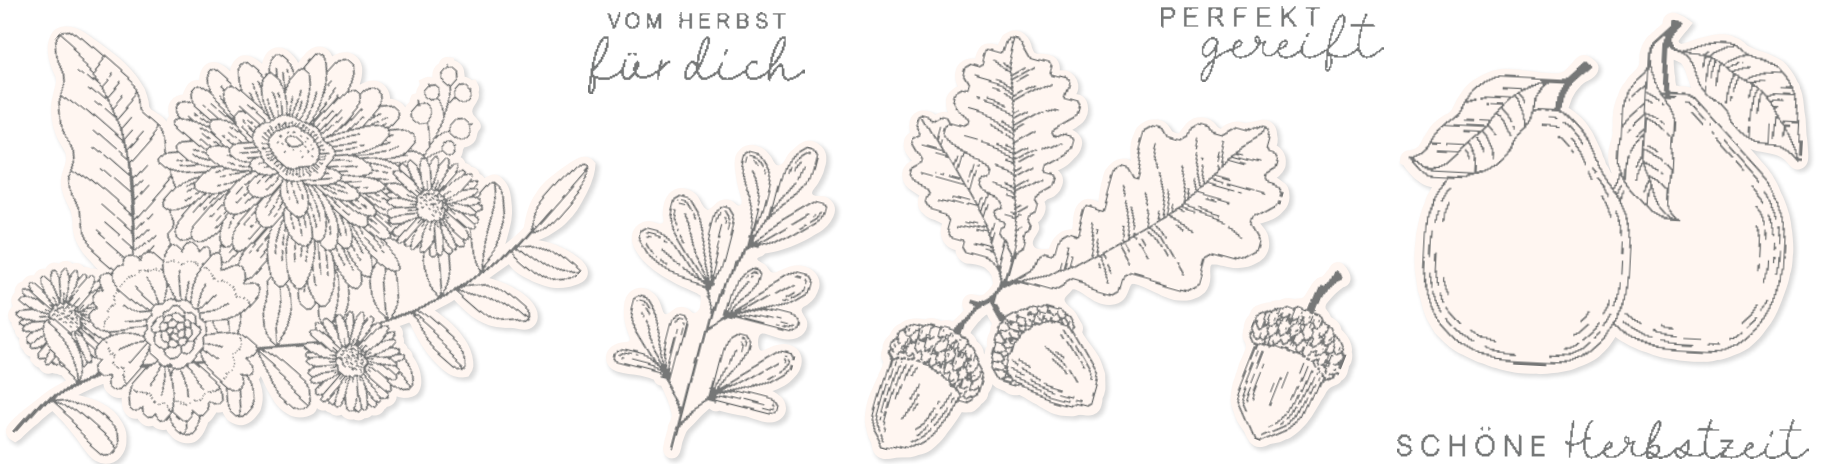

HERBSTSEGEN • 162206 | 30,00 € | £23.00

8 ablösbare Stempel (Empfohlene transparente Blöcke: b, c, d, e) •

○ Passend zu den Stanzformen Herbstsegen

10%
SPAREN IM PAKET

+

PRODUKTPAKET HERBSTSEGEN
162211 | ~~70,00 €~~ 63,00 € | ~~£54,00~~ £48.50

Ablösbar •

Stempelset Herbstsegen + Stanzformen Herbstsegen (S. 69)

STANZFORMEN HERBSTSEGEN
162209 | 40,00 € | £31.00

Zur Verwendung mit einer Stanz- und Prägemaschine
(S. 10). 12 Stanzformen. Größte Form: 2-7/16" x 3-1/4"
(7,3 x 8,3 cm).