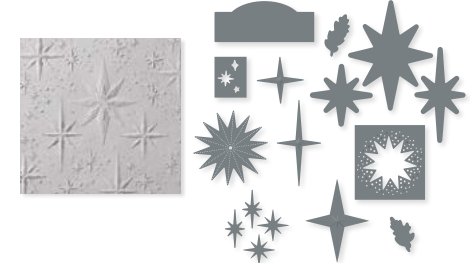

HYBRID-PRÄGEFORM NACHT VOLLER STERNE
162006 | 48,00 € | £37.00
1 Prägeform. 6" x 6-1/4" (15,2 x 15,9 cm).
14 Stanzformen. Größte Form:
4-5/16" x 4-1/4" (11 x 10,8 cm).

10%
SPAREN IM PAKET

PRODUKTPAKET NACHT DER WUNDER
161999 | ~~66,00 €~~ 59,25 € | ~~£52.00~~ £46.75
Ablösbar •
Stempelset Nacht der Wunder (S. 16)
+ Stanzformen Nacht der Wunder

10%
SPAREN IM PAKET

PRODUKTPAKET NACHT VOLLER STERNE
162009 | ~~78,00 €~~ 70,00 € | ~~£60.00~~ £54.00
Klarsicht •
Stempelset Nacht voller Sterne (S. 17)
+ Hybrid-Prägeform Nacht voller Sterne