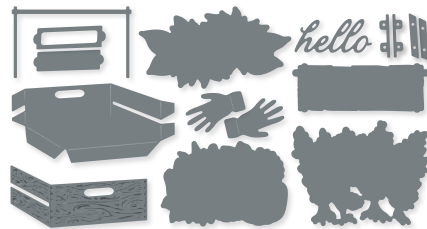

STANZFORMEN HERBSTLICHE HOLZKISTE
162267 | 42,00 € | £32.00
12 Stanzformen. Größte Form:
2-5/8" x 2" (6,7 x 5,1 cm).

10%
SPAREN IM PAKET

PRODUKTPAKET RUSTIC CRATE
162268 | ~~67,00 €~~ 60,25 € | ~~£54.00~~ £45.75
Klarsicht
Stempelset Rustic Crate (S. 46) + Stanzformen Herbstliche Holzkiste