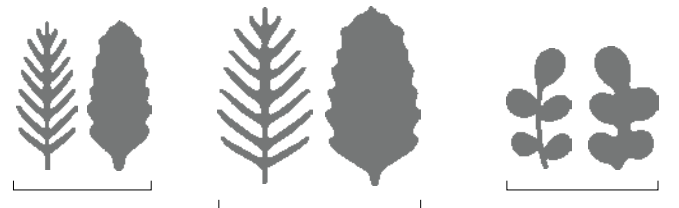

PRECIOUS PINECONES • 162175 | 27,00 € | £21.00

11 Klarsichtstempel (Empfohlene transparente Blöcke: a, b, c, d)