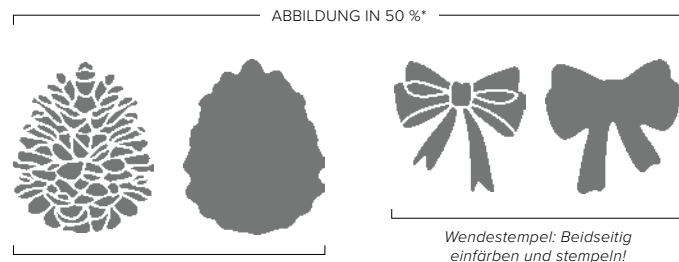

PRECIOUS PINECONES • 162175 | 27,00 € | £21.00

11 Klarsichtstempel (Empfohlene transparente Blöcke: a, b, c, d)