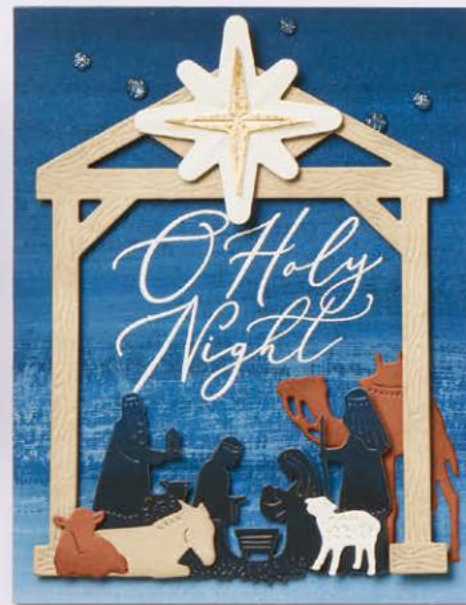

REIHE

HEILIGE NACHT

PRODUKTREIHEN-KOLLEKTION • 162014 | 177,50 € | £138.00

Ablösbar & Klarsicht •

Die Produktreihen-Kollektion beinhaltet jeweils einen der auf der nächsten Seite aufgeführten Artikel.