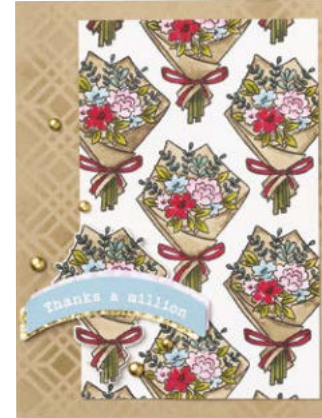

**STANZFORMEN SCHAUKELPFERD**  
162040 | 32,00 € | £25.00  
21 Stanzformen. Größte Form: 3-11/16" x  
2-1/2" (9,4 x 6,4 cm).

**10%**  
SPAREN IM PAKET

**PRODUKTPAKET ROCKING HORSE**  
162041 | ~~58,00 €~~ 52,00 € | ~~£45.00~~ £40.50  
Klarsicht  
Stempelset Rocking Horse (S. 18) + Stanzformen Schaukelpferd

**STANZFORMEN HERBSTLICHE HOLZKISTE**  
162267 | 42,00 € | £32.00  
12 Stanzformen. Größte Form:  
2-5/8" x 2" (6,7 x 5,1 cm).

**10%**  
SPAREN IM PAKET

**PRODUKTPAKET RUSTIC CRATE**  
162268 | ~~67,00 €~~ 60,25 € | ~~£54.00~~ £45.75  
Klarsicht  
Stempelset Rustic Crate (S. 46) + Stanzformen Herbstliche Holzkiste