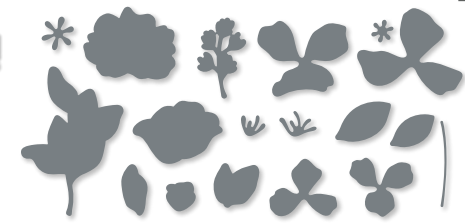

STANZFORMEN ELEGANT FLORAL
162252 | 42,00 € | £32.00
18 Stanzformen. Größte Form:
2-1/4" x 3-1/4" (5,7 x 8,3 cm).

10%
SPAREN IM PAKET

PRODUKTPAKET ELEGANT FLORAL
162255 | ~~74,00 €~~ 66,50 € | ~~£57.00~~ £51.25
Ablösbar •
Stempelset Elegant floral (S. 56) + Stanzformen Elegant floral