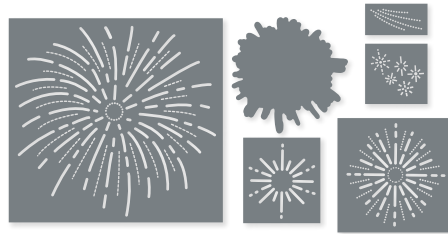

STANZFORMEN LEUCHTENDER HIMMEL
162295 | 40,00 € | £31.00
6 Stanzformen. Größte Form:
4-1/8" x 3-3/4" (10,5 x 9,5 cm).