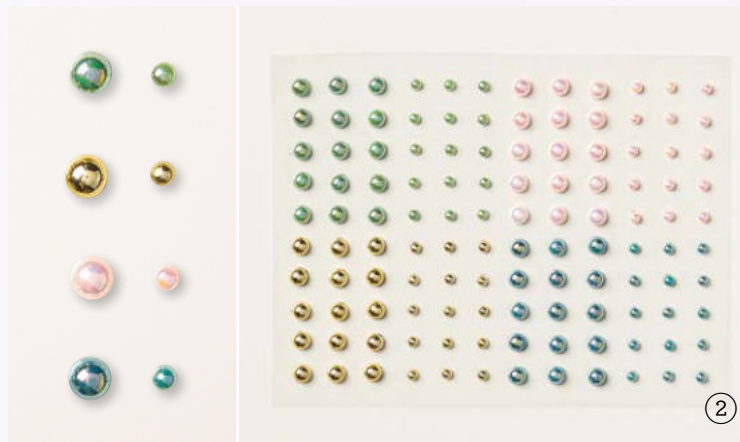

# SPAZIERGANG IM GARTEN

PRODUKTREIHEN-KOLLEKTION • 162242 | 86,00 € | £66.25

Klarsicht •

Die Produktreihen-Kollektion beinhaltet jeweils einen der auf der nächsten Seite aufgeführten Artikel.

①

②

③

④

BLUTORANGE

CALYPSO

WILDER WEIZEN

GARTENGRÜN

WALDMOOS

PFAUENGRÜN

**1. PRODUKTPAKET MODERN FLORAL**  
 162237 | 57,00 € | 51,25 € | ~~£44,00~~ £39,50  
 10% SPAREN IM PAKET Klarsicht •   
 Stempelset Modern floral  
 + Stanze Modernes Oval (S. 70)