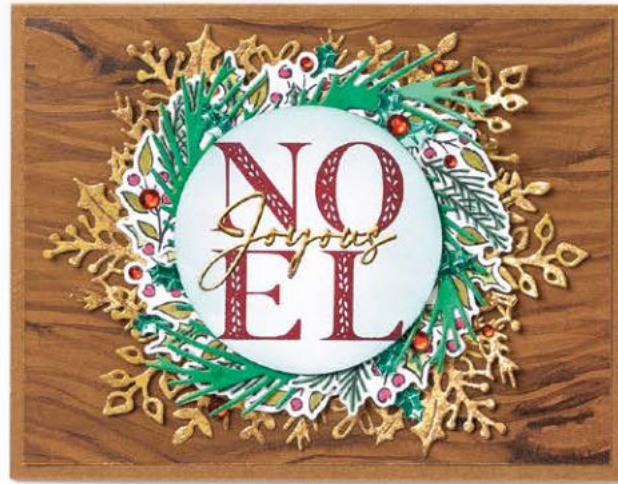

REIHE

**FRÖHLICH UND
FESTLICH**

PRODUKTREIHEN-KOLLEKTION • 161985 | 173,50 € | £133.25

Klarsicht •

Die Produktreihen-Kollektion beinhaltet jeweils einen der auf der nächsten Seite aufgeführten Artikel.