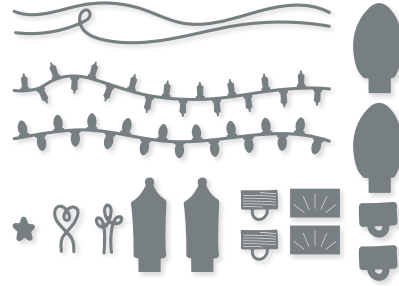

STANZFORMEN FRÖHLICHE LICHTER
161950 | 40,00 € | £31.00
16 Stanzformen. Größte Form:
1" x 1-3/4" (2,5 x 4,4 cm).

10%
SPAREN IM PAKET

PRODUKTPAKET FRÖHLICHE LICHTER
161952 | ~~65,00 €~~ 58,50 € | ~~£50.00~~ £45.00
Klarsicht • **EN** **FR** **DE** **NL**
Stempelset Fröhliche Lichter (S. 9) + Stanzformen Fröhliche Lichter