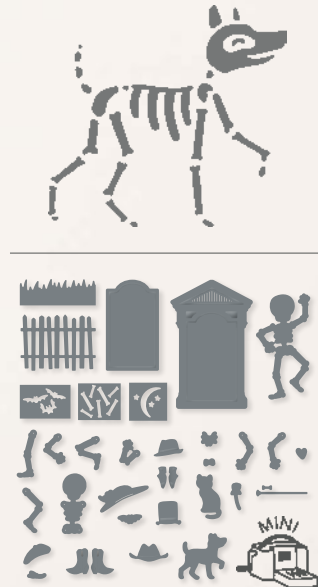

ABBILDUNG IN 100 %

STANZFORMEN TANZENDE SKELETTE
162218 • 45,00 € | £35.00
Zur Verwendung mit einer
Stanz- und Prägemaschine (S. 10).
31 Stanzformen. Größte Form:
2-3/16" x 3-7/16" (5,6 x 8,7 cm).