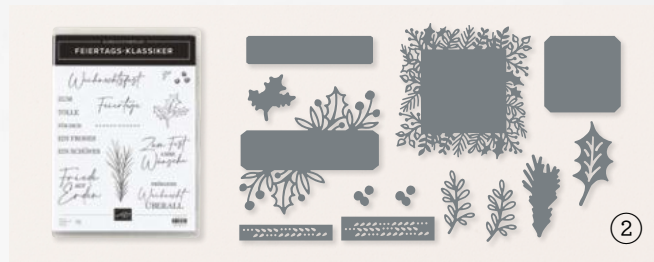

1. PRODUKTPAKET FRÖHLICHE FESTTAGE
161969 | 67,00 € 60,25 € | £51.00 £45.75
10% SPAREN IM PAKET Klarsicht • **EN** **FR** **DE**
Stempelset Fröhliche Festtage
+ Stanzformen Fröhliche Festtage (S. 68)

2. PRODUKTPAKET FEIERTAGS-KLASSIKER
161979 | 71,00 € 63,75 € | £55.00 £49.50
10% SPAREN IM PAKET Klarsicht • **EN** **FR** **DE**
Stempelset Feiertags-Klassiker
+ Stanzformen Feiertags-Klassiker (S. 68)

3. LOSE STECHPALMEN-AKZENTE UND
PAILLETTEN • 161981 | 9,75 € | £7.50
550 Stück. 0,3–1,2 cm. Glutrot, Gold,
Tannengrün.

4. 3/8" (1 CM) GROSS GEMUSTERTES
KAROBAND IN SCHWARZ UND VANILLE PUR
161982 | 9,75 € | £7.50
10 Yards (9,1 m).

5. BESONDERES DESIGNERPAPIER
12" X 12" (30,5 X 30,5 CM) FESTLICHE ZEIT
161980 | 14,75 € | £11.25
8 Blatt: je 2 in 4 vorderseitig gestalteten
Designs*. Mit goldenen Metallic-Designs.
Lignin- und säurefrei. Chili, Gold, Tannengrün.

6. DESIGNERPAPIER 12" X 12"
(30,5 X 30,5 CM) FRÖHLICH UND FESTLICH
161958 | 15,25 € | £11.75
12 Blatt: je 2 in 6 doppelseitigen Designs*.
Lignin- und säurefrei.

* Größere Abbildungen und weitere Produktinformationen
finden Sie auf stampinup.de, stampinup.at oder
stampinup.be/de unter der jeweiligen Artikelnummer.