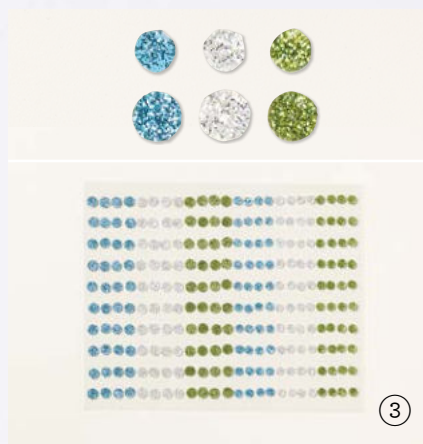

①

②

③

**1. PRODUKTPAKET ZAUBÄRHAFTHE TAGE**  
**162025 | 58,00 € 52,00 € | £45,00 £40,50**

10% SPAREN IM PAKET Klarsicht •

Stempelset Zaubärhafte Tage  
 + Stanze Zaubärhafte Tage (S. 73)

**2. 3-D-PRÄGEFORM ZAUBERHAFTES SCHNEEGESTÖBER • 162026 | 13,50 € | £10,25**