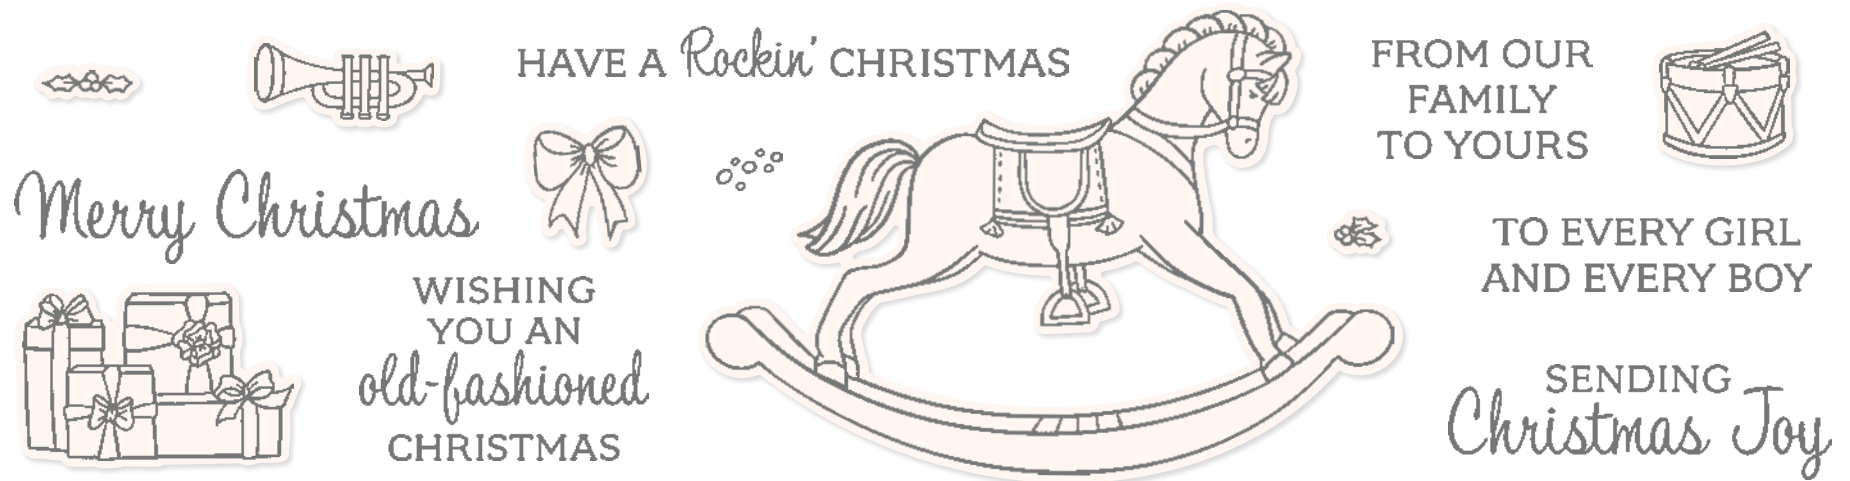

ROCKING HORSE • 162497 | 26,00 € | £20.00

14 Klarsichtstempel (Empfohlene transparente Blöcke: b, c, e, h)

○ Passend zu den Stanzformen Schaukelpferd

10% SPAREN IM PAKET		PRODUKTPAKET ROCKING HORSE 162041 | 58,00 € 52,00 € | £45.00 £40.50 Klarsicht Stempelset Rocking Horse + Stanzformen Schaukelpferd (S. 71)	STANZFORMEN SCHAUKELPFERD 162040 | 32,00 € | £25.00 Zur Verwendung mit einer Stanz- und Prägemaschine (S. 10). 21 Stanzformen. Größte Form: 3-11/16" x 2-1/2" (9,4 x 6,4 cm).