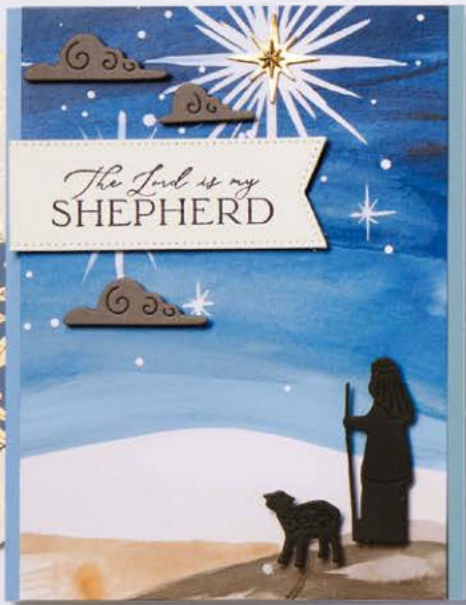

REIHE

HEILIGE NACHT

PRODUKTREIHEN-KOLLEKTION • 162014 | 177,50 € | £138.00

Ablösbar & Klarsicht •

Die Produktreihen-Kollektion beinhaltet jeweils einen der auf der nächsten Seite aufgeführten Artikel.