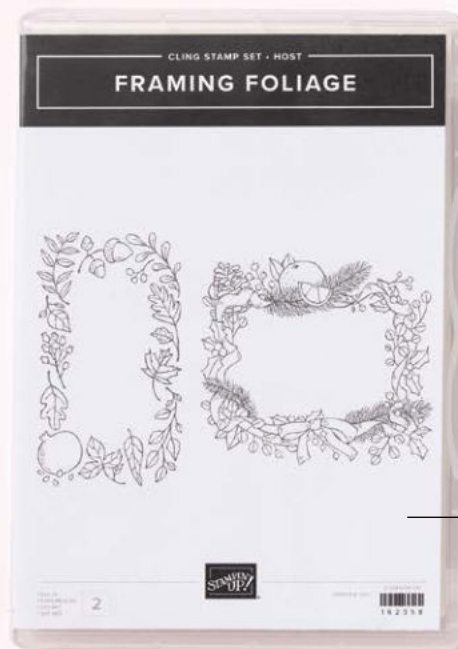

IHRE PARTY LOHNT SICH

Für Party-Bestellungen im Mindestwert belohnen wir Sie mit Shopping-Vorteilen. Lösen Sie diese ein, um Produkte – wie exklusive Artikel nur für GastgeberInnen – gratis bzw. mit Preisnachlass zu erhalten. Oder falls Sie selbst Stampin' Up!-Demonstrator werden möchten, setzen Sie sie beim Kauf Ihres Startersets ein. Als GastgeberIn winken Shopping-Vorteile basierend auf dem Gesamtbestellwert der Party. Shopping-Vorteile gelten auch für Einzelbestellungen, die die rechts aufgeführten Gesamtbestellwerte erreichen.

Vereinbaren Sie einen Partytermin mit Ihrem Demonstrator oder besuchen Sie uns auf stampinup.de/veranstalten, stampinup.at/veranstalten oder stampinup.be/de/veranstalten!

PARTYUMSATZ (KATALOGPREISE ZZGL. VERSANDKOSTEN)	SHOPPING- VORTEILE*	ARTIKEL ZUM 1/2 PREIS**
200 € | £150	10 %	–
375 € | £275	12 %	
550 € | £400	14 %	1
AB 725 € | £525	16 %	

* Shopping-Vorteile können nicht für einen Artikel zum halben Preis eingelöst werden.

** Produktreihen-Kollektionen sowie die Stanz- und Prägemaschine in Standardgröße – bzw. alle Pakete, die die Stanz- und Prägemaschine in Standardgröße enthalten – sind nicht zum halben Preis erhältlich.