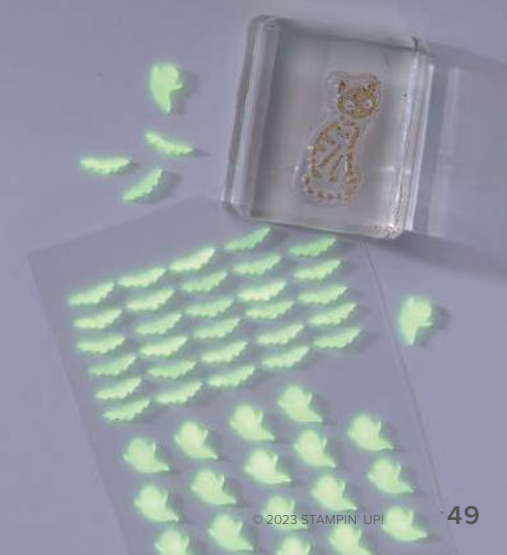

ABBILDUNG IN 100 %

2

3

* Größere Abbildungen und weitere Produktinformationen finden Sie auf stampinup.de, stampinup.at oder stampinup.be/de unter der jeweiligen Artikelnummer.

4

KÜRBISGELB

TERRAKOTTA

NACHTBLAU

SCHWARZ