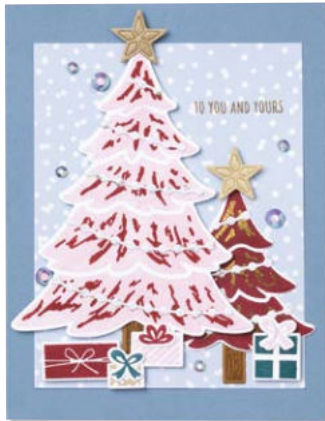

STANZFORMEN FRÖHLICHE BÄUME
162047 | 45,00 € | £35.00
26 Stanzformen. Größte Form:
3-1/8" x 4" (7,9 x 10,2 cm).

10 %
SPAREN IM PAKET

PRODUKTPAKET FRÖHLICHE BÄUME
162049 | ~~76,00 €~~ 68,25 € | ~~£59,00~~ £53.00
Klarsicht •
Stempelset Fröhliche Bäume (S. 12) + Stanzformen Fröhliche Bäume