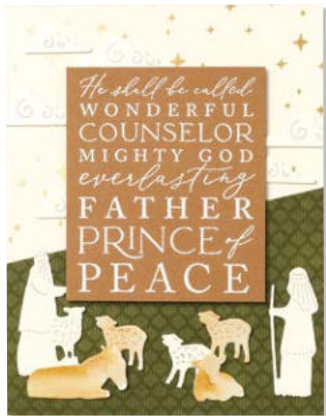

STANZFORMEN NACHT DER WUNDER
161996 | 33,00 € | £26.00
8 Stanzformen. Größte Form:
3-3/4" x 4-3/4" (9,5 x 12,1 cm).