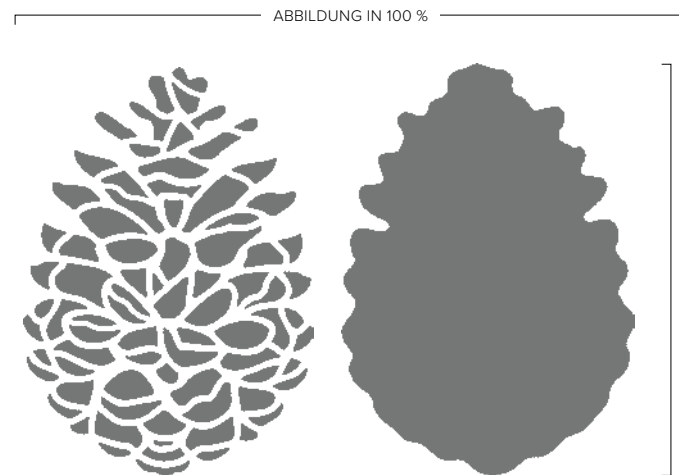

PRECIOUS PINECONES • 162175 | 27,00 € | £21.00

11 Klarsichtstempel (Empfohlene transparente Blöcke: a, b, c, d)