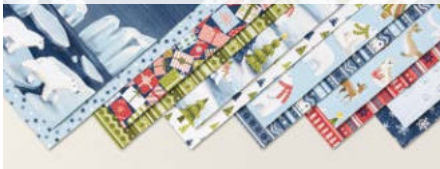

DESIGNERPAPIER 12" X 12" (30,5 X 30,5 CM)
BÄRENSTARKE WEIHNACHTEN
162015 | 15,25 € | £11.75 • [S. 23]