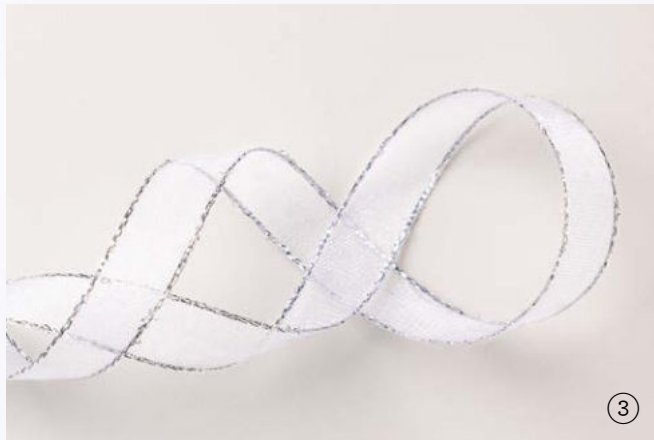

**2. FACETTIERTE SCHMUCKSTEINE IM DREIERPACK • 162148 | 9,25 € | £7,00**  
 75 selbstklebende Akzente: 6 mm.  
 Lagunenblau, Weiß, Schiefergrau.

**3. 1/2" (1,3 CM) FEINES GESCHENKBAND IN SILBER UND WEISS • 162149 | 11,00 € | £8,50**  
 10 Yards (9,1 m).