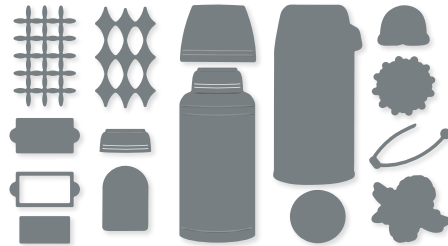

STANZFORMEN WAS HERZEN WÄRMT
162351 | 33,00 € | £26.00
14 Stanzformen. Größte Form:
1-5/16" x 2-3/4" (3,3 x 7 cm).

10%
SPAREN IM PAKET

PRODUKTPAKET WAS HERZEN WÄRMT
163861 | ~~55,00 €~~ 49,50 € | ~~£43.00~~ £38.50
Klarsicht •
Stempelset Was Herzen wärmt (S. 65)
+ Stanzformen Was Herzen wärmt