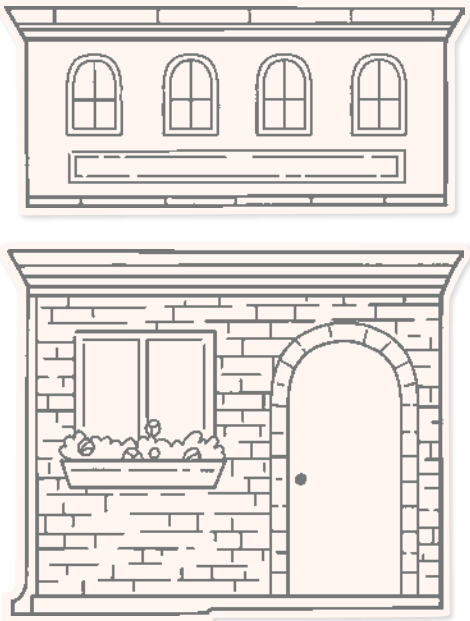

Gestalten Sie Ihre Projekte in den Farben Ihrer Wahl! Unsere breite Vielfalt an Arbeitsmitteln zum Kolorieren finden Sie im JK auf S. 136-137 oder unter stampinup.de, stampinup.at bzw. stampinup.be/de.

[JK S. 137]
BASICS FÜR METALLIC-EMAILLE-EFFEKTE
161610
19,00 € | £14,00