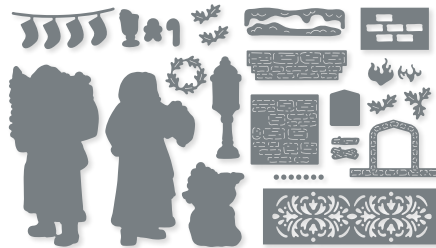

STANZFORMEN POST VOM NIKOLAUS
162352 | 42,00 € | £32.00
21 Stanzformen. Größte Form:
1-13/16" x 3-5/8" (4,6 x 9,2 cm).

10%
SPAREN IM PAKET

PRODUKTPAKET POST VOM NIKOLAUS
163863 | ~~75,00 €~~ 67,50 € | ~~£58.00~~ £52.00
Ablösbar • **EN** **FR** **DE**
Stempelset Post vom Nikolaus (S. 11)
+ Stanzformen Post vom Nikolaus