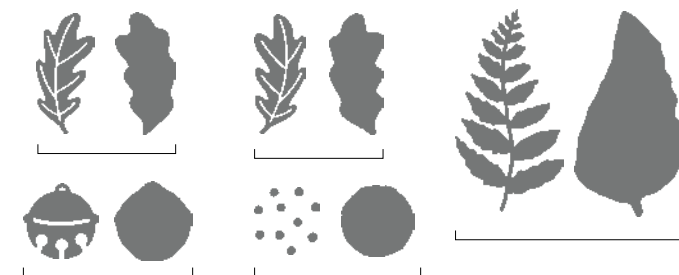

PRECIOUS PINECONES • 162175 | 27,00 € | £21.00

11 Klarsichtstempel (Empfohlene transparente Blöcke: a, b, c, d)