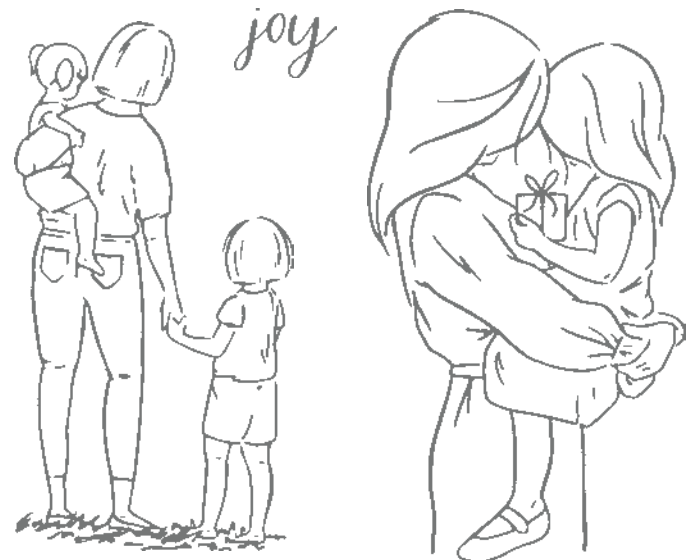

ALWAYS WITH ME • 162321 | 30,00 € | £23.00
8 ablösbare Stempel (Empfohlene transparente Blöcke: c, d, e)