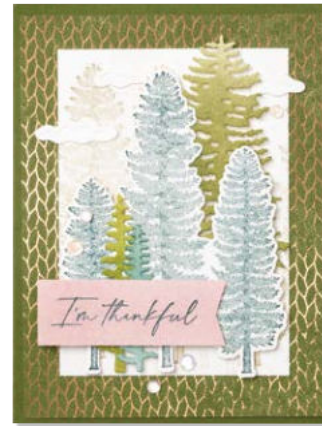

STANZFORMEN EWIG GRÜNER WALD
162057 | 45,00 € | £35.00
17 Stanzformen. Größte Form:
3-1/8" x 4" (7,9 x 10,2 cm).

10 %
SPAREN IM PAKET

PRODUKTPAKET FEIERTAGS-KLASSIKER
161979 | ~~71,00 €~~ 63,75 € | ~~£55,00~~ £49.50
Klarsicht •
Stempelset Feiertags-Klassiker (S. 31)
+ Stanzformen Feiertags-Klassiker

10 %
SPAREN IM PAKET

PRODUKTPAKET FOREVER FOREST
162058 | ~~77,00 €~~ 69,25 € | ~~£60,00~~ £54.00
Ablösbar
Stempelset Forever Forest (S. 20) + Stanzformen Ewig grüner Wald