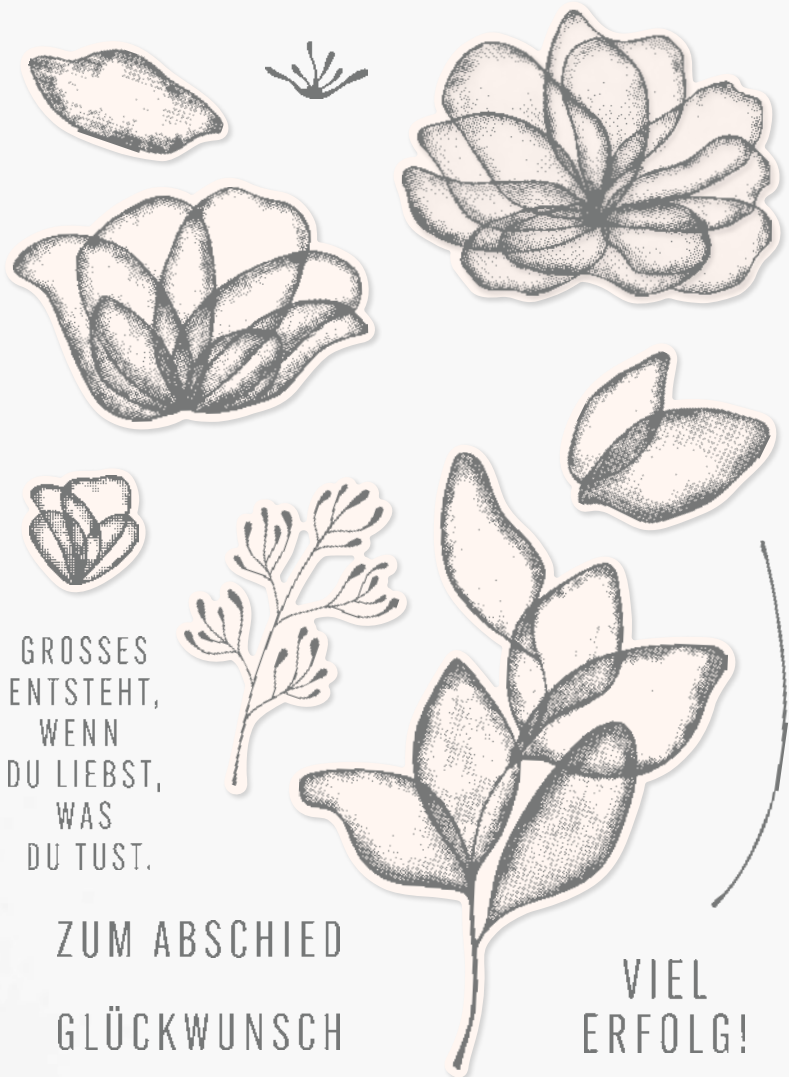

GROSSES
ENTSTEHT,
WENN
DU LIEBST,
WAS
DU TUST.

ZUM ABSCHIED
GLÜCKWUNSCH

VIEL
ERFOLG!

ELEGANT FLORAL • 162249 | 32,00 € | £25.00

13 ablösbare Stempel (Empfohlene transparente Blöcke: a, b, c, e) •
○ Passend zu den Stanzformen Elegant floral

DIST
INK
TIVE™